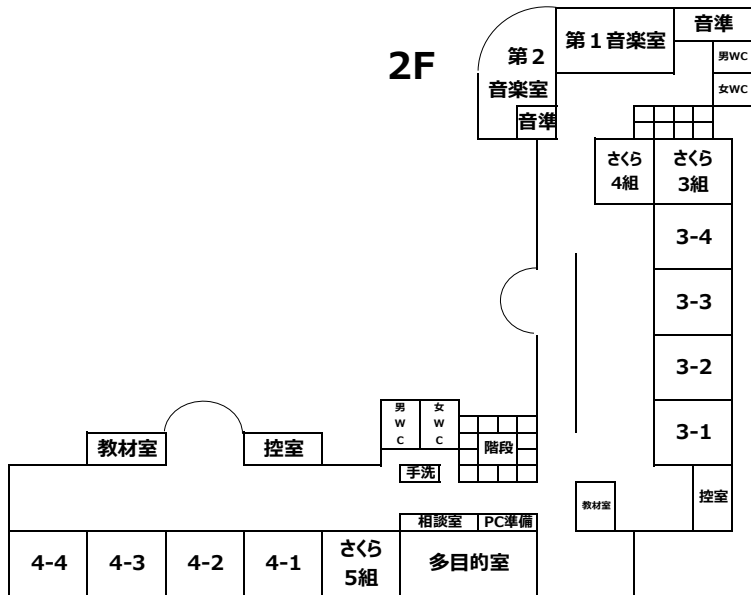

令和6年度 校舎配置図

松山市立さくら小学校

4F