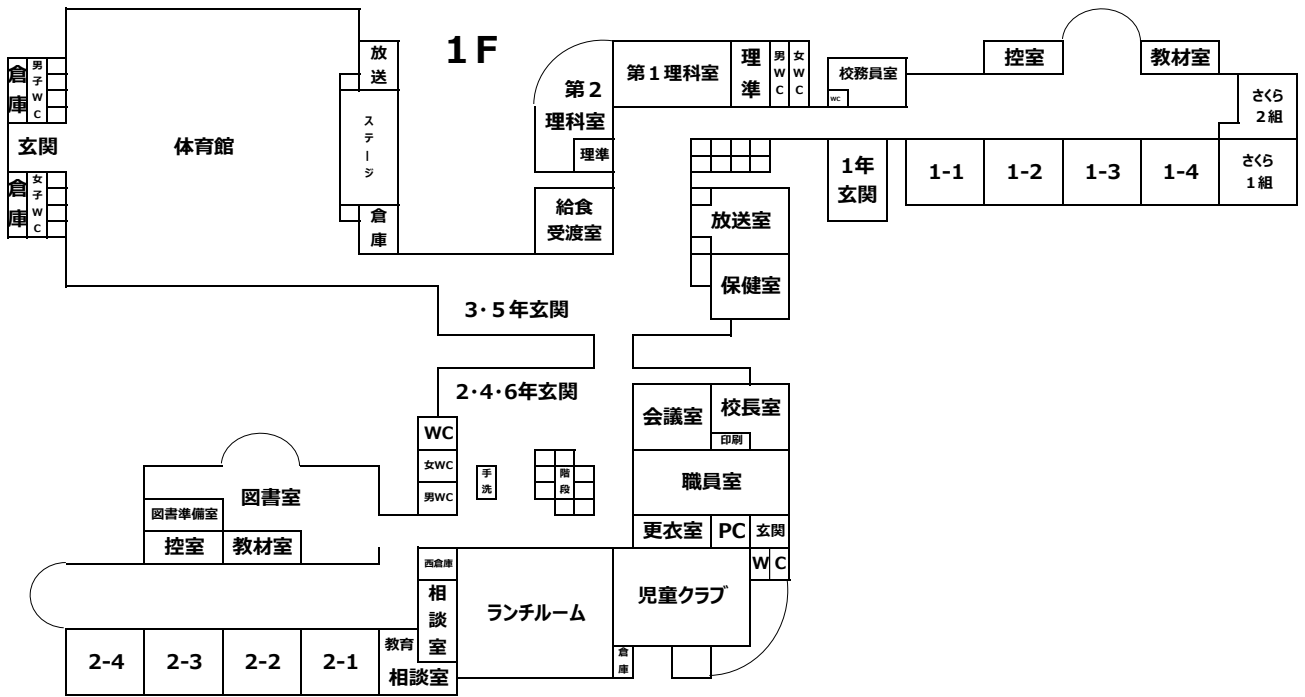

令和6年度 校舎配置図

松山市立さくら小学校

4F