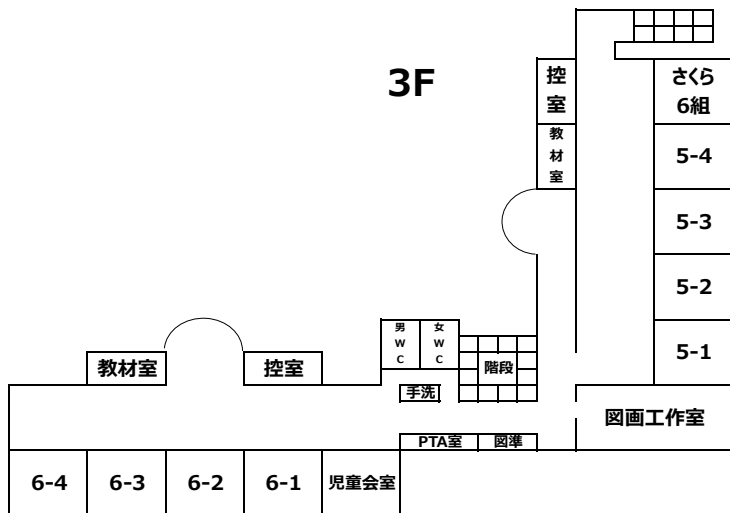

令和6年度 校舎配置図

松山市立さくら小学校

4F